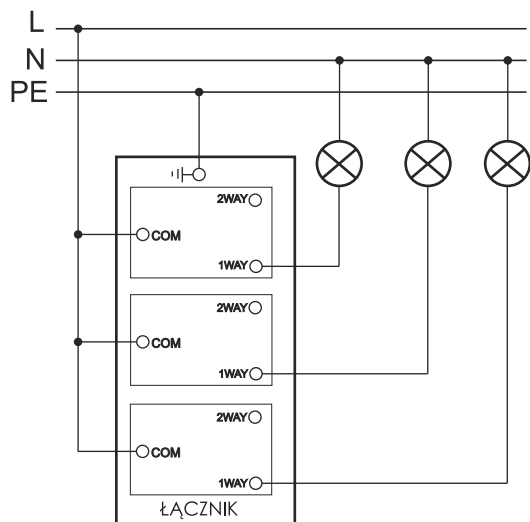

LINIA METAL MODERN LOFT
ŁĄCZNIK UNIWERSALNY SCHODOWY POTRÓJNY
C-E3SS

Linia Metal Modern Loft osprzętu elektroinstalacyjnego łączy nowoczesne technologie oraz unikalne wzornictwo. Fronty wykonane z metalu są gwarancją jakości i solidności.

KOLOR	STAL SZLIFOWANA
KOD	C-E3SS
EAN	5903641413909

Łącznik uniwersalny schodowy potrójny 10A 230V

Seria	METAL MODERN LOFT
Układ połączeń:	3x łącznik schodowy (bistabilny)
Typ produktu	3x moduł+metalowy front
Napięcie znamionowe:	230 V
Prąd znamionowy	10A
Rodzaj podłączenia / Typ zacisku	zaciski śrubowe Ø3,3mm
Sposób działania	klawisz kotłuskowy
Sposób mocowania	wkręty
Sposób montażu [ETIM]	montaż podtynkowy
Ilość klawiszy	3
Materiał:	tworzywo sztuczne-moduł, metal- front
Klasa ETIM	EC001590 łącznik instalacyjny
Wysokość produktu	86mm x 86mm x 25mm
Głębokość wbudowania	16mm
Puszka instalacyjna (zalecana)	PLM-70X70X35 (70mmx70mmx35mm)
Stopień ochrony IP	IP20
Podświetlenie	brak
Nadruk/Piktogram	brak
Jednostka	1 sztuka
Ilość w opakowaniu zbiorczym	10
Jednostka miary	szt.
Typ opak. jedn.	-
Wys. opak. jedn.	-
Szer. opak. jedn.	-
Dł. opak. jedn.	-
Waga jedn.	150g
Typ opak. zbiorczego	-
Wys. opak. zbiorczego	-
Szer. opak. zbiorczego	-
Dł. opak. zbiorczego	-

Właściwości:

- Przetłączanie 1- lub 2-drożne.
- Nadaje się do sterowania oświetleniem sieciowym i niskonapięciowym.
- Elegancki zaokrąglony front, grubość 8mm.

Przeznaczenie: tylko do użytku domowego
 Zgodność z normami bezpieczeństwa: EN 60669-1

Schematy instalacji:

Schemat instalacji łącznika uniwersalnego-schodowego potrójnego zastosowanego jako łącznik świecznikowy.

3x Moduł łącznik schodowy

Instalacja dwóch łączników uniwersalnych-schodowych w układzie schodowym