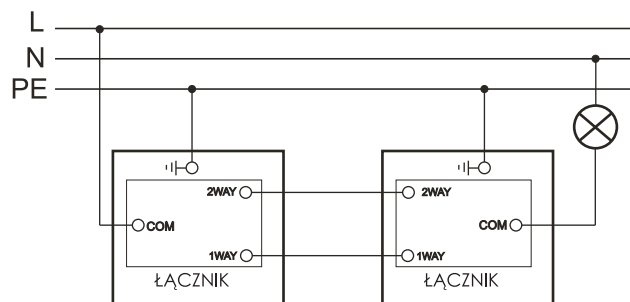

LINIA METAL MODERN LOFT
ŁĄCZNIK UNIWERSALNY SCHODOWY POTRÓJNY
C-E3SS

Linia Metal Modern Loft osprzętu elektroinstalacyjnego łączy nowoczesne technologie oraz unikalne wzornictwo. Fronty wykonane z metalu są gwarancją jakości i solidności.

KOLOR	STAL SZLIFOWANA
KOD	C-E3SS
EAN	5903641413909

Łącznik uniwersalny schodowy potrójny 10A 230V

Seria	METAL MODERN LOFT
Układ połączeń:	3x łącznik schodowy (bistabilny)
Typ produktu	3x moduł+metalowy front
Napięcie znamionowe:	230 V
Prąd znamionowy	10A
Rodzaj podłączenia / Typ zacisku	zaciski śrubowe Ø3,3mm
Sposób działania	klawisz kotłuskowy
Sposób mocowania	wkręty
Sposób montażu [ETIM]	montaż podtynkowy
Ilość klawiszy	3
Materiał:	tworzywo sztuczne-moduł, metal- front
Klasa ETIM	EC001590 łącznik instalacyjny
Wysokość produktu	86mm x 86mm x 25mm
Głębokość wbudowania	16mm
Puszka instalacyjna (zalecana)	PLM-70X70X35 (70mmx70mmx35mm)
Stopień ochrony IP	IP20
Podświetlenie	brak
Nadruk/Piktogram	brak
Jednostka	1 sztuka
Ilość w opakowaniu zbiorczym	10
Jednostka miary	szt.
Typ opak. jedn.	-
Wys. opak. jedn.	-
Szer. opak. jedn.	-
Dł. opak. jedn.	-
Waga jedn.	150g
Typ opak. zbiorczego	-
Wys. opak. zbiorczego	-
Szer. opak. zbiorczego	-
Dł. opak. zbiorczego	-

Właściwości:

- Przetłączanie 1- lub 2-drożne.
- Nadaje się do sterowania oświetleniem sieciowym i niskonapięciowym.
- Elegancki zaokrąglony front, grubość 8mm.

Przeznaczenie: tylko do użytku domowego
 Zgodność z normami bezpieczeństwa: EN 60669-1

Schematy instalacji:

Schemat instalacji łącznika uniwersalnego-schodowego potrójnego zastosowanego jako łącznik świecznikowy.

3x Moduł łącznik schodowy

Instalacja dwóch łączników uniwersalnych-schodowych w układzie schodowym