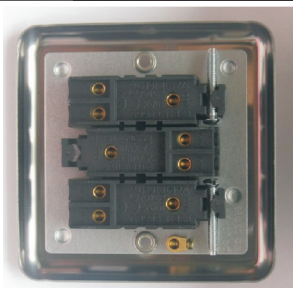

LINIA METAL MODERN LOFT
ŁĄCZNIK UNIWERSALNY SCHODOWY POTRÓJNY
C-E3SS

Linia Metal Modern Loft osprzętu elektroinstalacyjnego łączy nowoczesne technologie oraz unikalne wzornictwo. Fronty wykonane z metalu są gwarancją jakości i solidności.

KOLOR	STAL SZLIFOWANA
KOD	C-E3SS
EAN	5903641413909

Łącznik uniwersalny schodowy potrójny 10A 230V

Seria	METAL MODERN LOFT
Układ połączeń:	3x łącznik schodowy (bistabilny)
Typ produktu	3x moduł+metalowy front
Napięcie znamionowe:	230 V
Prąd znamionowy	10A
Rodzaj podłączenia / Typ zacisku	zaciski śrubowe Ø3,3mm
Sposób działania	klawisz kotłuskowy
Sposób mocowania	wkręty
Sposób montażu [ETIM]	montaż podtynkowy
Ilość klawiszy	3
Materiał:	tworzywo sztuczne-moduł, metal- front
Klasa ETIM	EC001590 łącznik instalacyjny
Wysokość produktu	86mm x 86mm x 25mm
Głębokość wbudowania	16mm
Puszka instalacyjna (zalecana)	PLM-70X70X35 (70mmx70mmx35mm)
Stopień ochrony IP	IP20
Podświetlenie	brak
Nadruk/Piktogram	brak
Jednostka	1 sztuka
Ilość w opakowaniu zbiorczym	10
Jednostka miary	szt.
Typ opak. jedn.	-
Wys. opak. jedn.	-
Szer. opak. jedn.	-
Dł. opak. jedn.	-
Waga jedn.	150g
Typ opak. zbiorczego	-
Wys. opak. zbiorczego	-
Szer. opak. zbiorczego	-
Dł. opak. zbiorczego	-

Właściwości:

- Przetłączanie 1- lub 2-drożne.
- Nadaje się do sterowania oświetleniem sieciowym i niskonapięciowym.
- Elegancki zaokrąglony front, grubość 8mm.

Przeznaczenie: tylko do użytku domowego
 Zgodność z normami bezpieczeństwa: EN 60669-1

Schematy instalacji:

Schemat instalacji łącznika uniwersalnego-schodowego potrójnego zastosowanego jako łącznik świecznikowy.

3x Moduł łącznik schodowy

Instalacja dwóch łączników uniwersalnych-schodowych w układzie schodowym