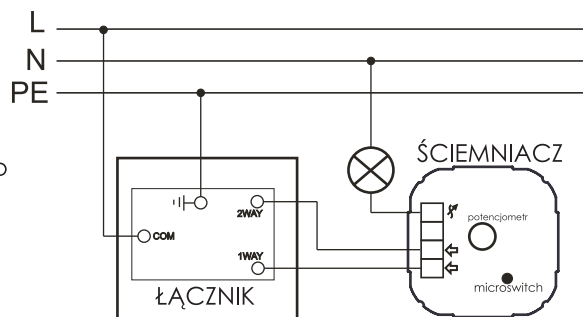

KOLOR	STAL SZLIFOWANA
KOD	C-E3SS
EAN	5903641413909

Łącznik uniwersalny schodowy potrójny 10A 230V

Seria	METAL MODERN LOFT
Układ połączeń:	3x łącznik schodowy (bistabilny)
Typ produktu	3x moduł+metalowy front
Napięcie znamionowe:	230 V
Prąd znamionowy	10A
Rodzaj podłączenia / Typ zacisku	zaciski śrubowe Ø3,3mm
Sposób działania	klawisz kotłuskowy
Sposób mocowania	wkręty
Sposób montażu [ETIM]	montaż podtynkowy
Ilość klawiszy	3
Materiał:	tworzywo sztuczne-moduł, metal- front
Klasa ETIM	EC001590 łącznik instalacyjny
Wysokość produktu	86mm x 86mm x 25mm
Głębokość wbudowania	16mm
Puszka instalacyjna (zalecana)	PLM-70X70X35 (70mmx70mmx35mm)
Stopień ochrony IP	IP20
Podświetlenie	brak
Nadruk/Piktogram	brak
Jednostka	1 sztuka
Ilość w opakowaniu zbiorczym	10
Jednostka miary	szt.
Typ opak. jedn.	-
Wys. opak. jedn.	-
Szer. opak. jedn.	-
Dł. opak. jedn.	-
Waga jedn.	150g
Typ opak. zbiorczego	-
Wys. opak. zbiorczego	-
Szer. opak. zbiorczego	-
Dł. opak. zbiorczego	-

Właściwości:

- Przetłączanie 1- lub 2-drożne.
- Nadaje się do sterowania oświetleniem sieciowym i niskonapięciowym.
- Elegancki zaokrąglony front, grubość 8mm.

Przeznaczenie: tylko do użytku domowego
 Zgodność z normami bezpieczeństwa: EN 60669-1

Schematy instalacji:

Schemat instalacji łącznika uniwersalnego-schodowego potrójnego zastosowanego jako łącznik świecznikowy.

3x Moduł łącznik schodowy

Instalacja dwóch łączników uniwersalnych-schodowych w układzie schodowym

Schemat podłączenia ściemniacza marki GOVENA w układzie schodowym z łącznikiem uniwersalnym-schodowym.