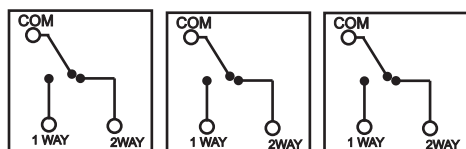

LINIA METAL MODERN LOFT
ŁĄCZNIK UNIWERSALNY SCHODOWY POTRÓJNY
C-E3SS

Linia Metal Modern Loft osprzętu elektroinstalacyjnego łączy nowoczesne technologie oraz unikalne wzornictwo. Fronty wykonane z metalu są gwarancją jakości i solidności.

KOLOR	STAL SZLIFOWANA
KOD	C-E3SS
EAN	5903641413909

Łącznik uniwersalny schodowy potrójny 10A 230V

Seria	METAL MODERN LOFT
Układ połączeń:	3x łącznik schodowy (bistabilny)
Typ produktu	3x moduł+metalowy front
Napięcie znamionowe:	230 V
Prąd znamionowy	10A
Rodzaj podłączenia / Typ zacisku	zaciski śrubowe Ø3,3mm
Sposób działania	klawisz kotłuskowy
Sposób mocowania	wkręty
Sposób montażu [ETIM]	montaż podtynkowy
Ilość klawiszy	3
Materiał:	tworzywo sztuczne-moduł, metal- front
Klasa ETIM	EC001590 łącznik instalacyjny
Wysokość produktu	86mm x 86mm x 25mm
Głębokość wbudowania	16mm
Puszka instalacyjna (zalecana)	PLM-70X70X35 (70mmx70mmx35mm)
Stopień ochrony IP	IP20
Podświetlenie	brak
Nadruk/Piktogram	brak
Jednostka	1 sztuka
Ilość w opakowaniu zbiorczym	10
Jednostka miary	szt.
Typ opak. jedn.	-
Wys. opak. jedn.	-
Szer. opak. jedn.	-
Dł. opak. jedn.	-
Waga jedn.	150g
Typ opak. zbiorczego	-
Wys. opak. zbiorczego	-
Szer. opak. zbiorczego	-
Dł. opak. zbiorczego	-

Właściwości:

- Przetłączanie 1- lub 2-drożne.
- Nadaje się do sterowania oświetleniem sieciowym i niskonapięciowym.
- Elegancki zaokrąglony front, grubość 8mm.

Przeznaczenie: tylko do użytku domowego
 Zgodność z normami bezpieczeństwa: EN 60669-1

Schematy instalacji:

Schemat instalacji łącznika uniwersalnego-schodowego potrójnego zastosowanego jako łącznik świecznikowy.

3x Moduł łącznik schodowy

Instalacja dwóch łączników uniwersalnych-schodowych w układzie schodowym